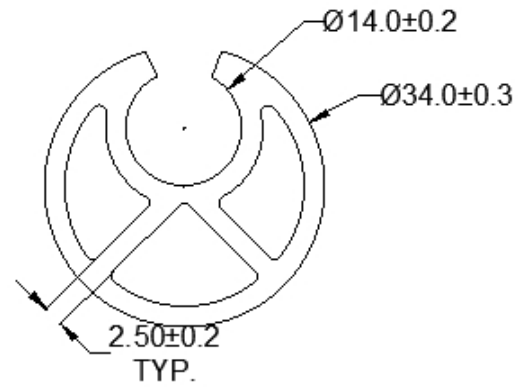

**TRANSPORT**

**DIE No: 43201**

**Wt. Range : 0.909-1.032 KG/MTR**

**BUS BODY SECTION**

**DIE No: 43202**

**Wt. Range : 0.980-1.140 KG/MTR**