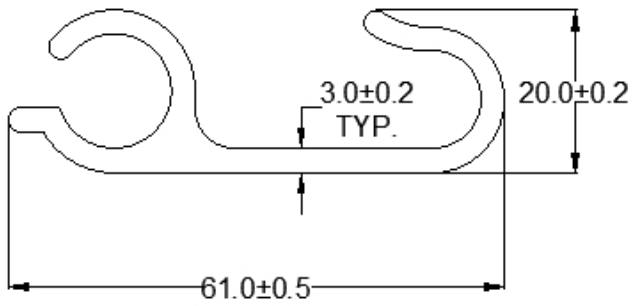

**TRANSPORT**

**DIE No: 43201**

**Wt. Range : 0.909-1.032 KG/MTR**

**BUS BODY SECTION**

**DIE No: 43202**

**Wt. Range : 0.980-1.140 KG/MTR**